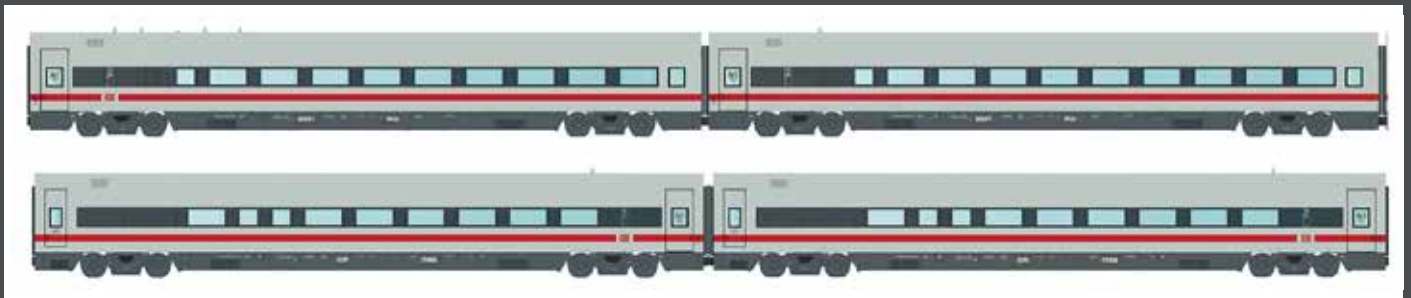

MW2407DC 4ER SET PERSONENWAGEN DBAG, EP.VI, SET 2
MW2407AC DITO AC

NEU

KESSELWAGEN DER KÖLN BONNER EISENBAHNEN

EXKLUSIVE AUFLAGE
FÜR:
setzt: Maßstäbe

Nach dem zweiten Weltkrieg verblieben einige französische Wagen in Deutschland. Auch die Köln-Bonner Eisenbahnen AG betrieb noch bis weit in die Epoche IV zweiachsige Kesselwagen französischer Bauart. Diese noch mit Speichenradsätzen

ausgerüsteten Wagen waren vorwiegend für die Thermoshell-Niederlassung in Hermülheim im Einsatz.

Exklusive und limitierte Sonderserie!